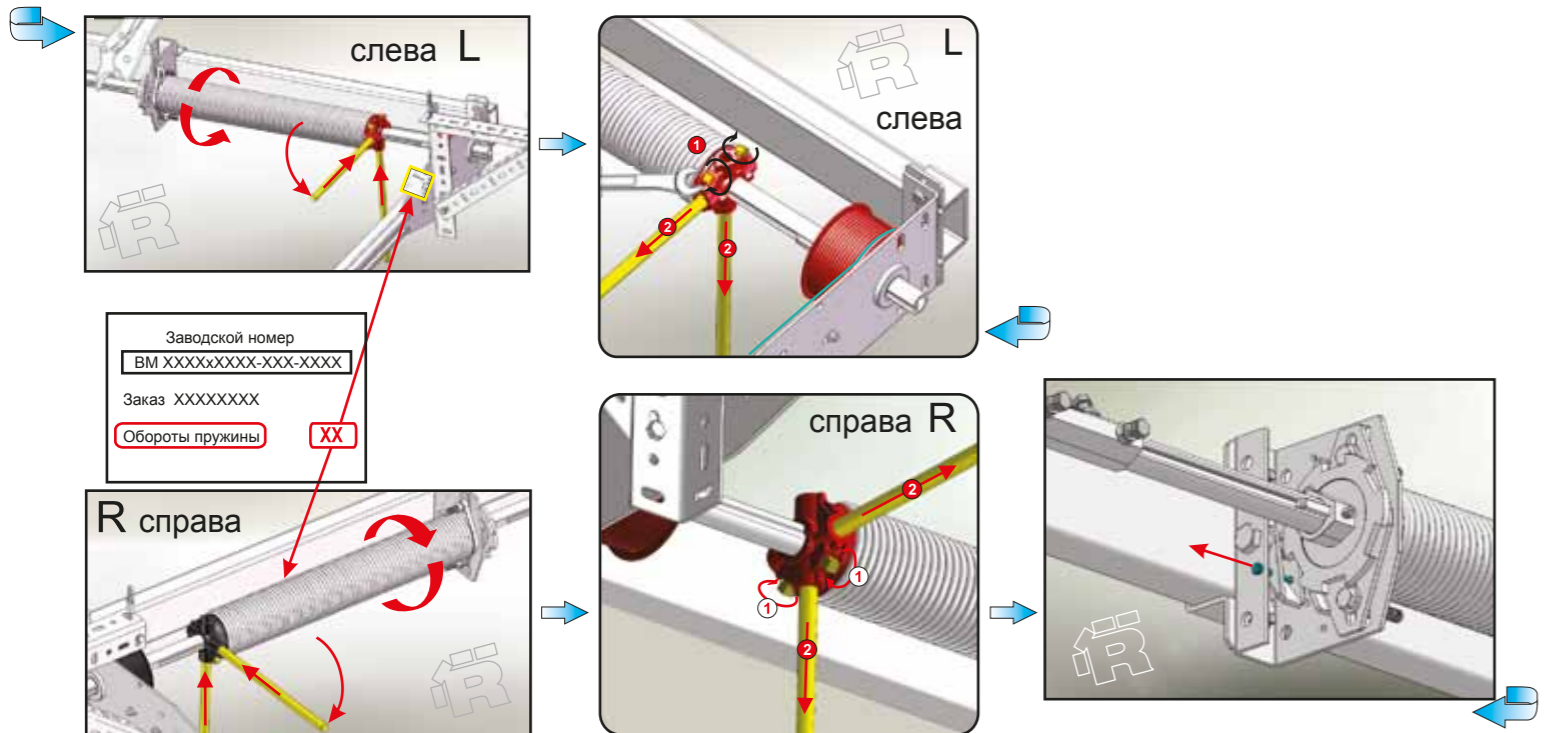

MI-RP-STD-RM-01

RP  
STD-RM

# ИНСТРУКЦИЯ ПО МОНТАЖУ

секционные ворота РИТЕРНА

Заводской номер  
BM XXXXXXXX-XXX-XXXX  
Заказ XXXXXXXX  
Обороты пружины XX

L - слева, R - справа