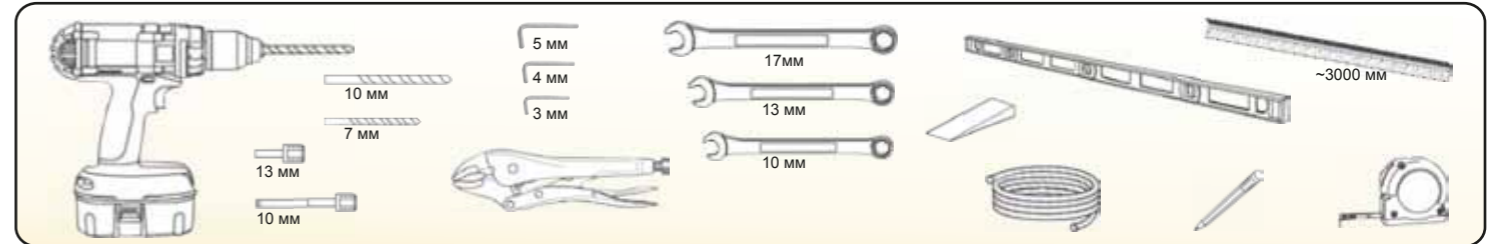

MI-RP-STD-RM-01

RP
STD-RM

ИНСТРУКЦИЯ ПО МОНТАЖУ

секционные ворота РИТЕРНА

L - слева, R - справа