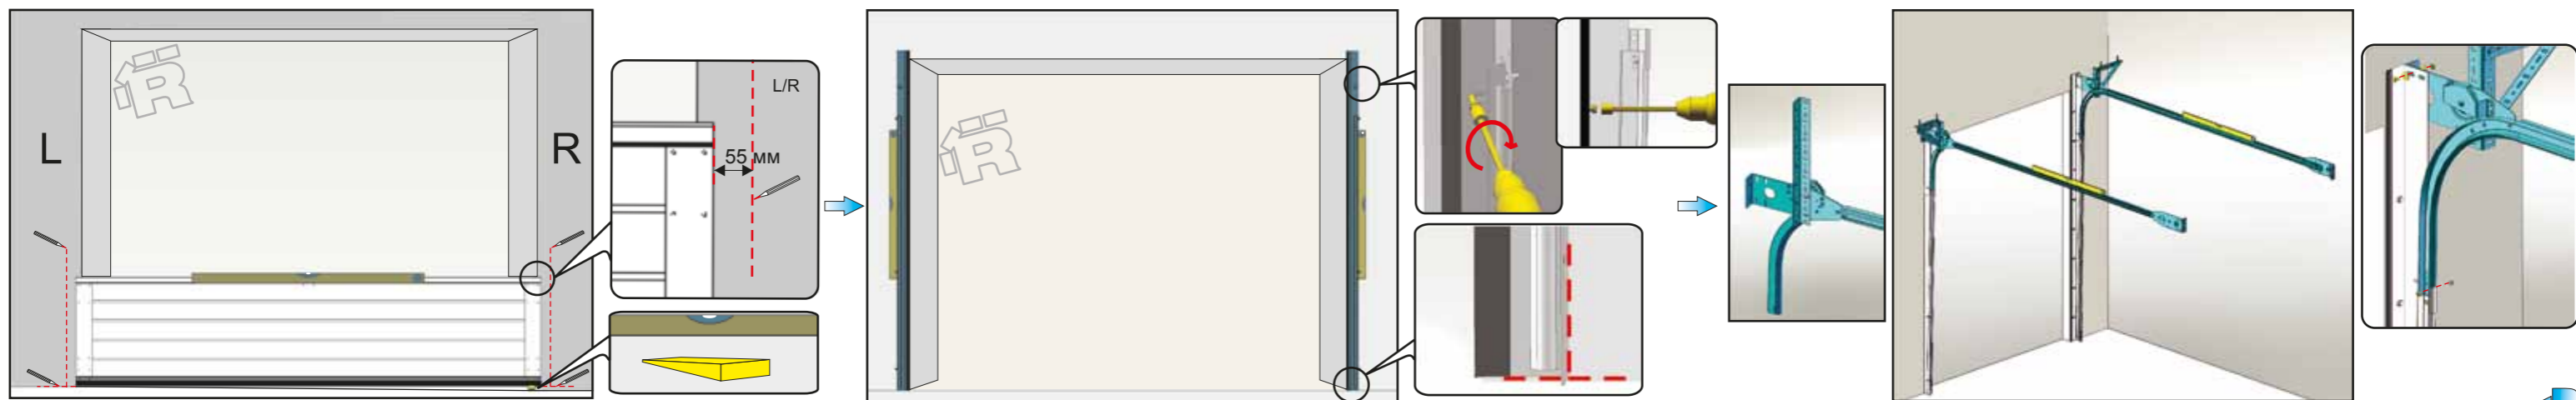

MI-RP-STD-RM-01

RP
STD-RM

ИНСТРУКЦИЯ ПО МОНТАЖУ

секционные ворота РИТЕРНА

L - слева, R - справа