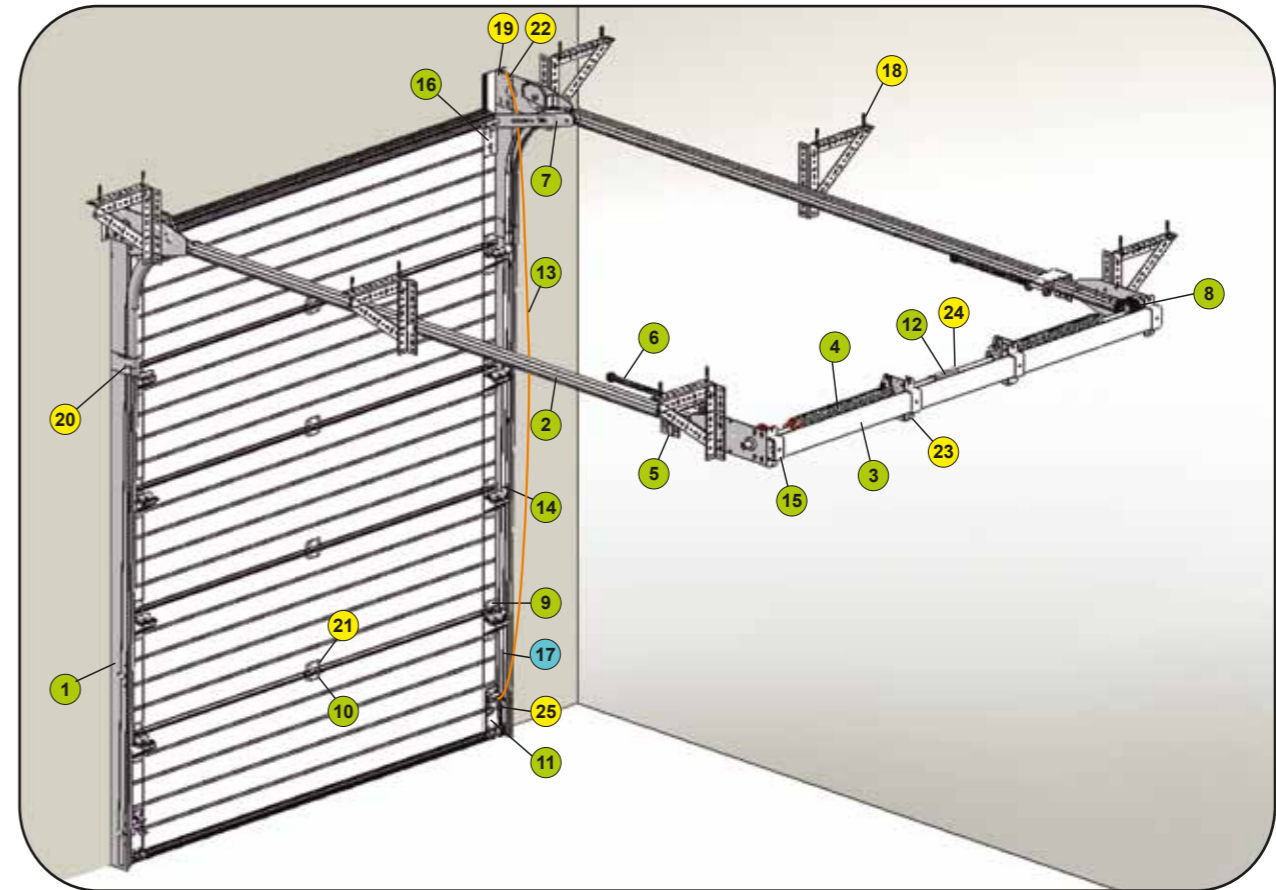

MI-RP-STD-RM-01

RP
STD-RM

ИНСТРУКЦИЯ ПО МОНТАЖУ

секционные ворота РИТЕРНА

L - слева, R - справа